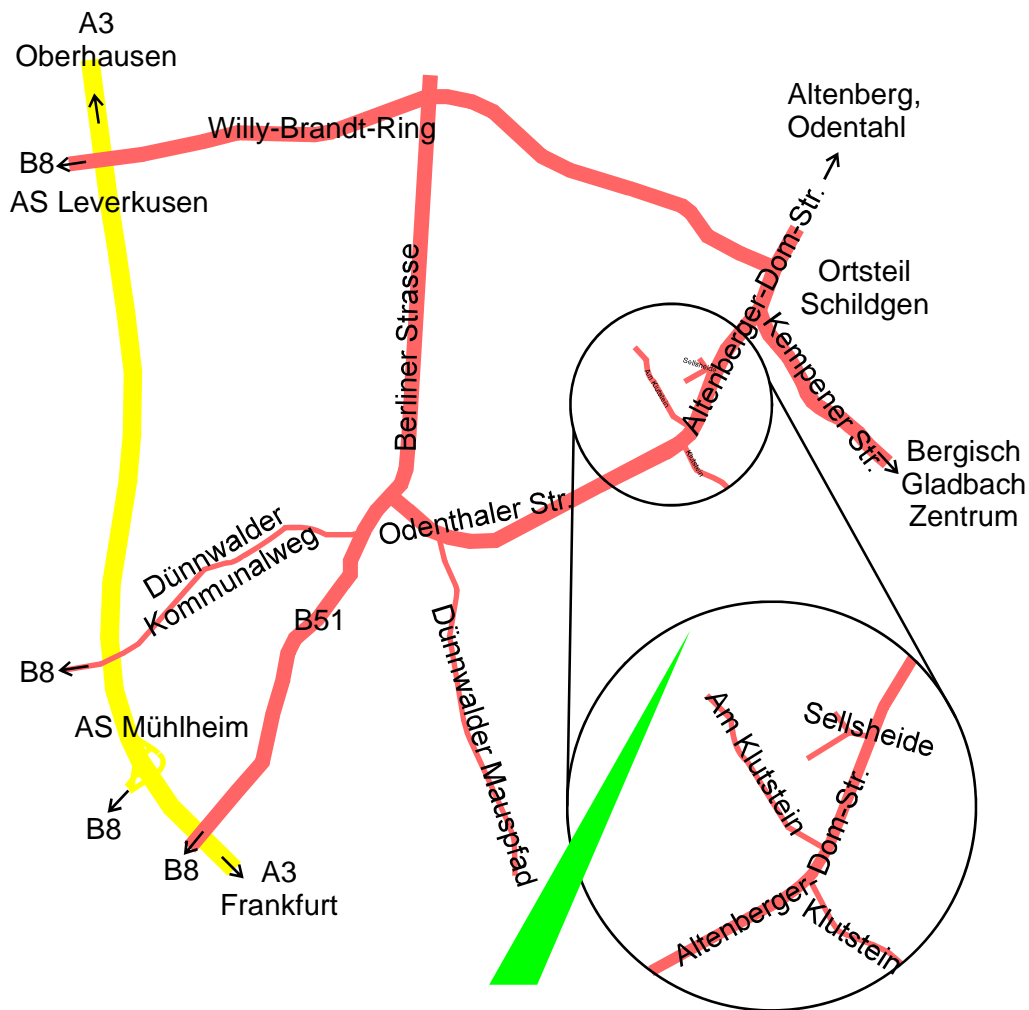

## Anreise:

über die A3 bis zur AS 25 Leverkusen Zentrum,  
dann in Richtung Leverkusen-Schlebusch,  
weiter in Richtung Bergisch Gladbach-Schildgen,  
im Orsteil Bergisch Gladbach-Schildgen rechts  
auf die Altenberger-Dom-Straße abbiegen,  
Richtung Köln Dünnwald, rechts in die Straße  
" Am Klutstein " einbiegen.

Am Ende der befestigten Straße  
dem Schotterweg in den Wald bis zum großen Tor folgen  
(dort bitte klingeln und einen Moment Geduld haben,  
denn das Gelände ist recht groß!!)

Geländeanschrift: 51467 Bergisch Gladbach  
Am Klutstein 55  
02202 / 84384